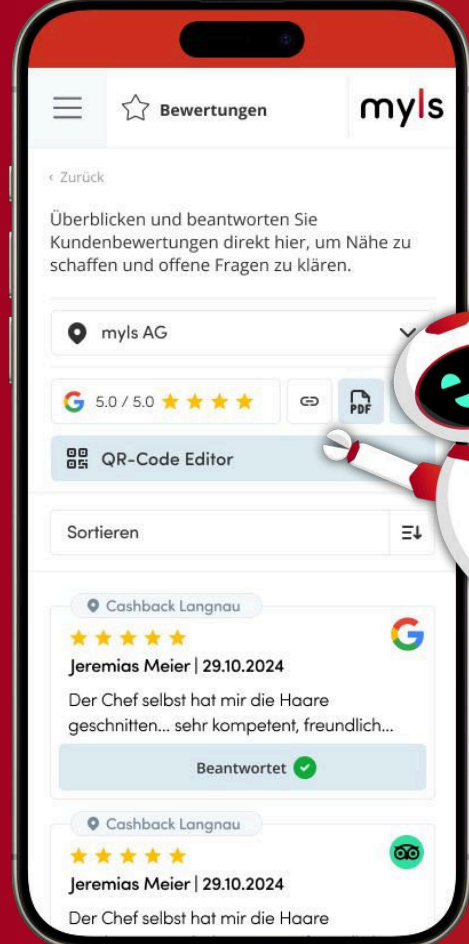

Halte Unternehmensdaten aktuell.