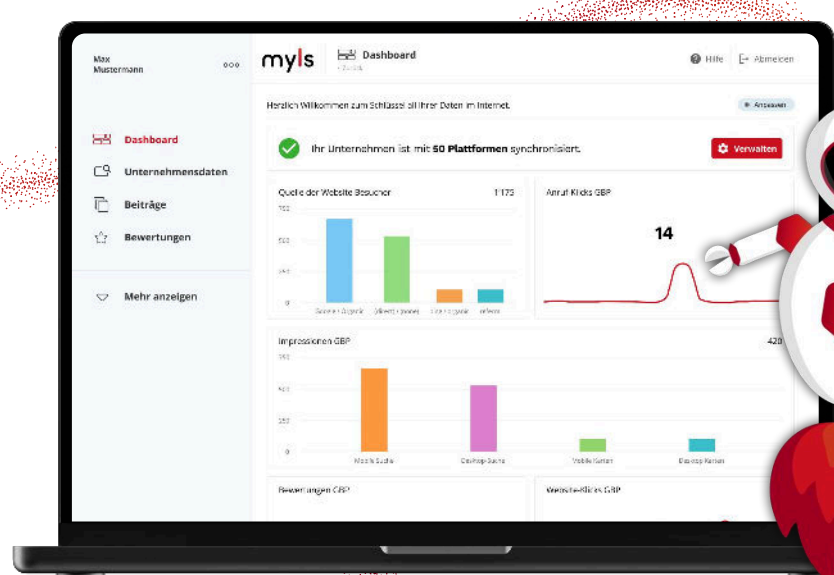

Alle wichtigen Kennzahlen auf einen Blick.