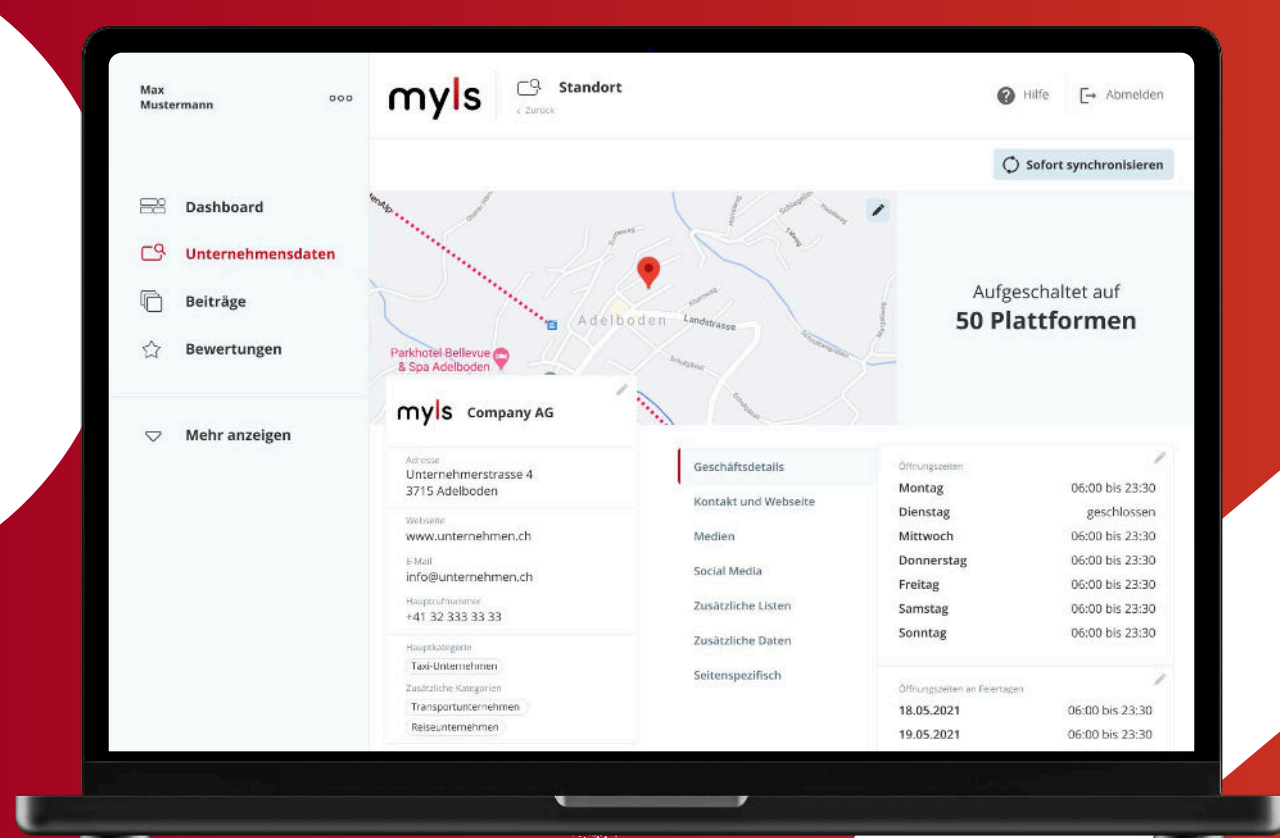

Halte Unternehmensdaten aktuell.